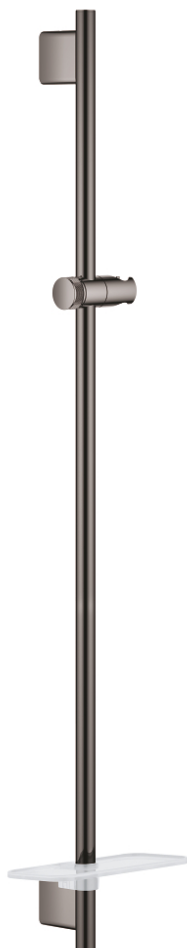

26 603 A00 BARĂ DE DUȘ, 900 MM

DESCRIEREA PRODUSULUI

- cu suporturi metalice de perete
- glisor cu suport pivotant
- **GROHE QuickFix** (distanță reglabilă între suporturile de prindere pentru perete pentru adaptarea la găurile existente)
- **GROHE TileFix** adjustable depth on upper and lower bracket
- polița **GROHE EasyReach**
- finisaj **GROHE StarLight**